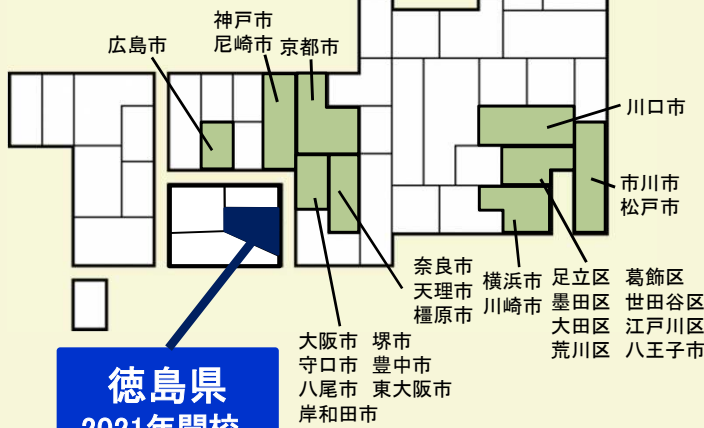

「夜間中学」はどんな学校ですか？

夜間中学とは、公立の中学校の夜間学級のことをいいます。戦後の混乱期中で義務教育を修了できなかった人や、様々な理由から本国で義務教育を修了せずに日本で生活を始めることになった外国籍の人など、多様な背景を持った人たちが一生懸命学んでいます。最近では、形としては中学校を卒業していても不登校などの理由で十分に通うことができなかった人たちの“学び直しの場”としての役割も期待されるようになりました。

全国の設置状況（令和元年度）

夜間中学は、9都府県に33校が設置されています。文部科学省では、夜間中学が少なくとも各都道府県に1校は設置されるよう促進しています。

※33校全て市区立の学校で、県立では徳島県が初めてになります。

「夜間中学」では、どんな授業をしていますか？

昼間の学校と同じ国の検定に合格した教科書を使っています。また、先生が生徒の学力に応じた教材を準備したり、補習を行ったりするなど、様々な工夫をして授業にと取り組んでいます。夜間中学に通う生徒は、それぞれ背景が異なり、年齢・国籍等による生活経験や学力も一人一人異なることから、その実態に合わせた様々な工夫をこらした教育が行われています。

◎詳しく知りたい場合はこちらをご覧ください。

◎政府インターネットテレビ「いまからでも、まなぼう！」

【日本語】 <https://nettv.gov-online.go.jp/prg/prg12820.html>

【English】 <https://nettv.gov-online.go.jp/eng/prg/prg4638.html>

【中文】 <https://nettv.gov-online.go.jp/eng/prg/prg4637.html>

【한국어】 <https://nettv.gov-online.go.jp/eng/prg/prg4636.html>

◎文部科学省ウェブサイト「夜間中学の推進について」

<http://www.mext.go.jp/a_menu/shotou/yakan/index.htm>

公立中学校の夜間学級

【日本語】

【English】

【中文】

【한국어】